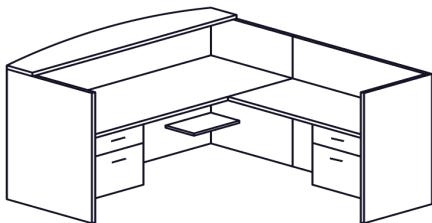

Reception Stations - Straight or Fan Front Reception DRs

Model#	Depth	Width	Height	Return	List Price
2K-RECEP-3060-2142	30"	60"	43"	24" x 48"	$3548
2K-RECEP-3066-2448	30"	66"	43"	24" x 48"	$3903
2K-RECEP-3072-2448	30"	72"	43"	24" x 48"	$4257
2K-RECEP-3672-2448	36"	72"	43"	24" x 48"	$4257

• Specify RIGHT or LEFT Return.